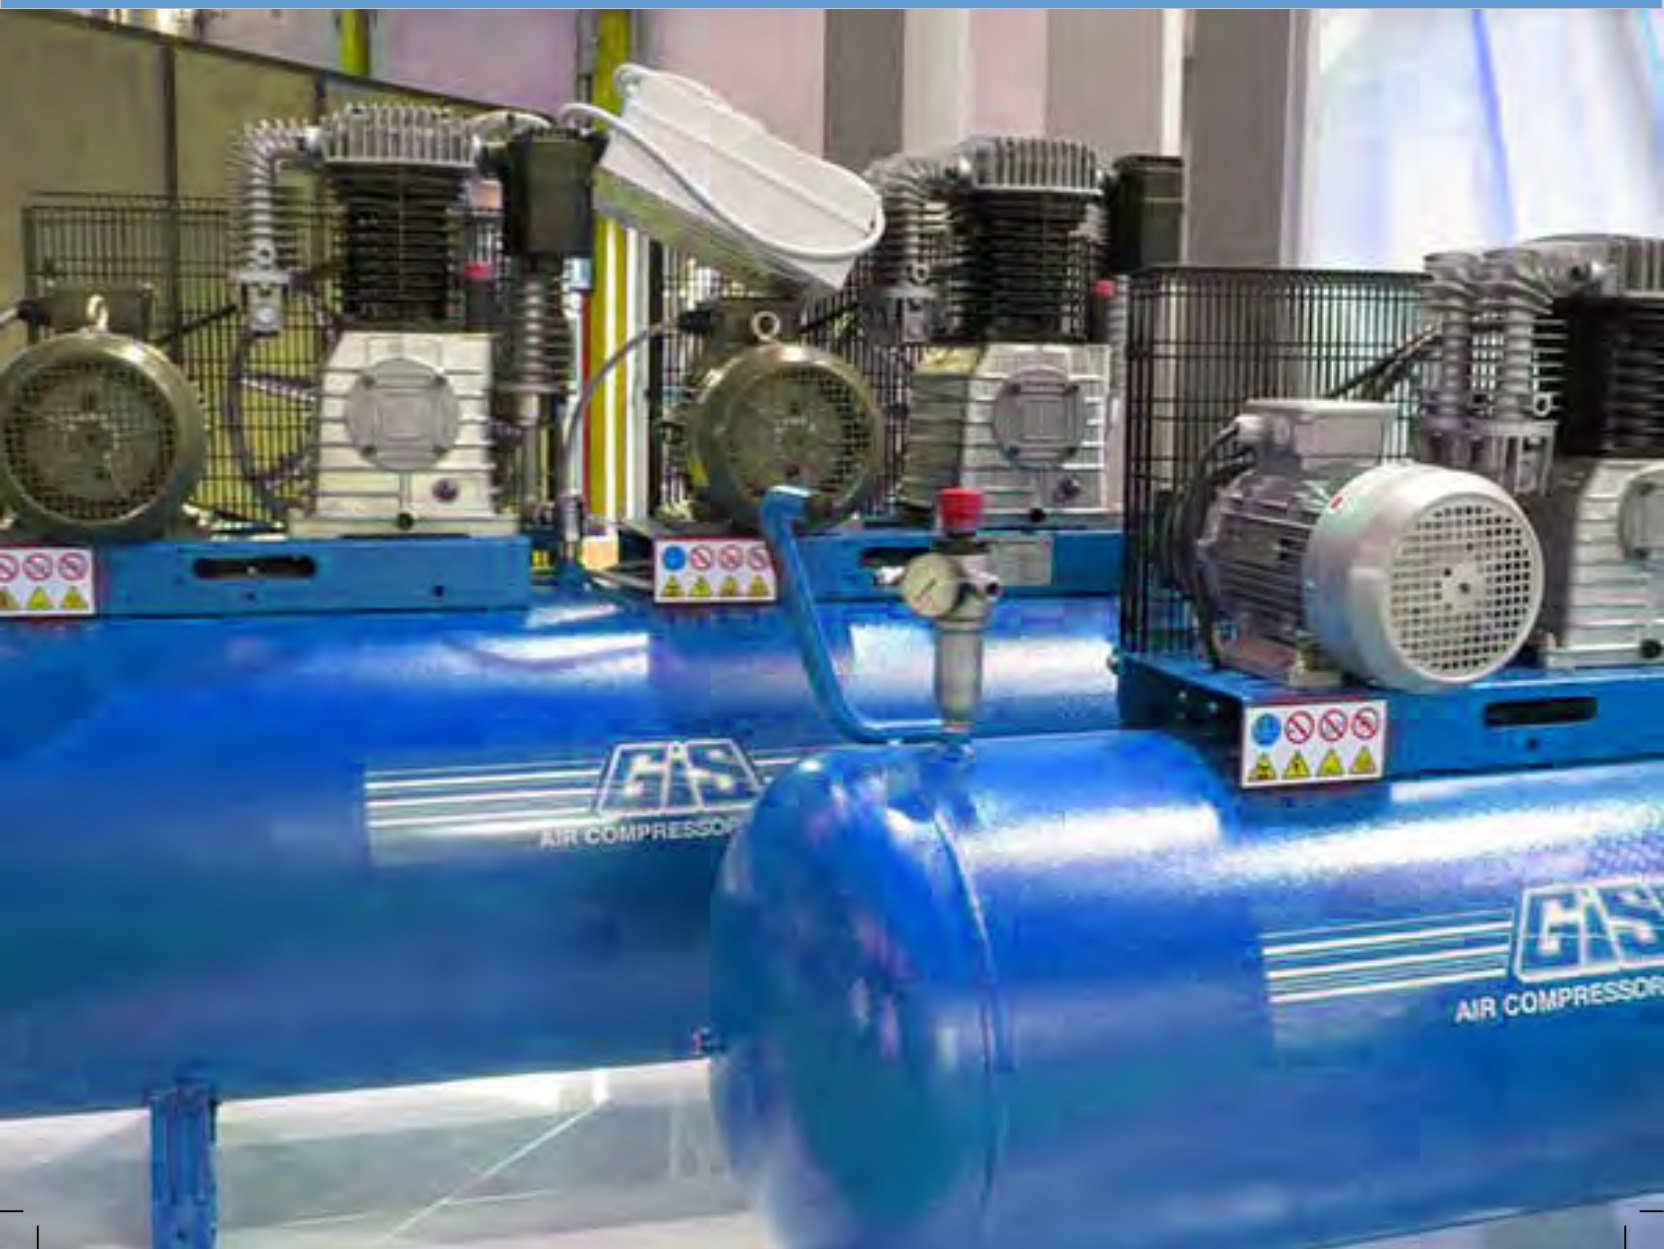

Compresseurs

Belgique & Luxembourg

Edition 09/2023

www.gis-air.be